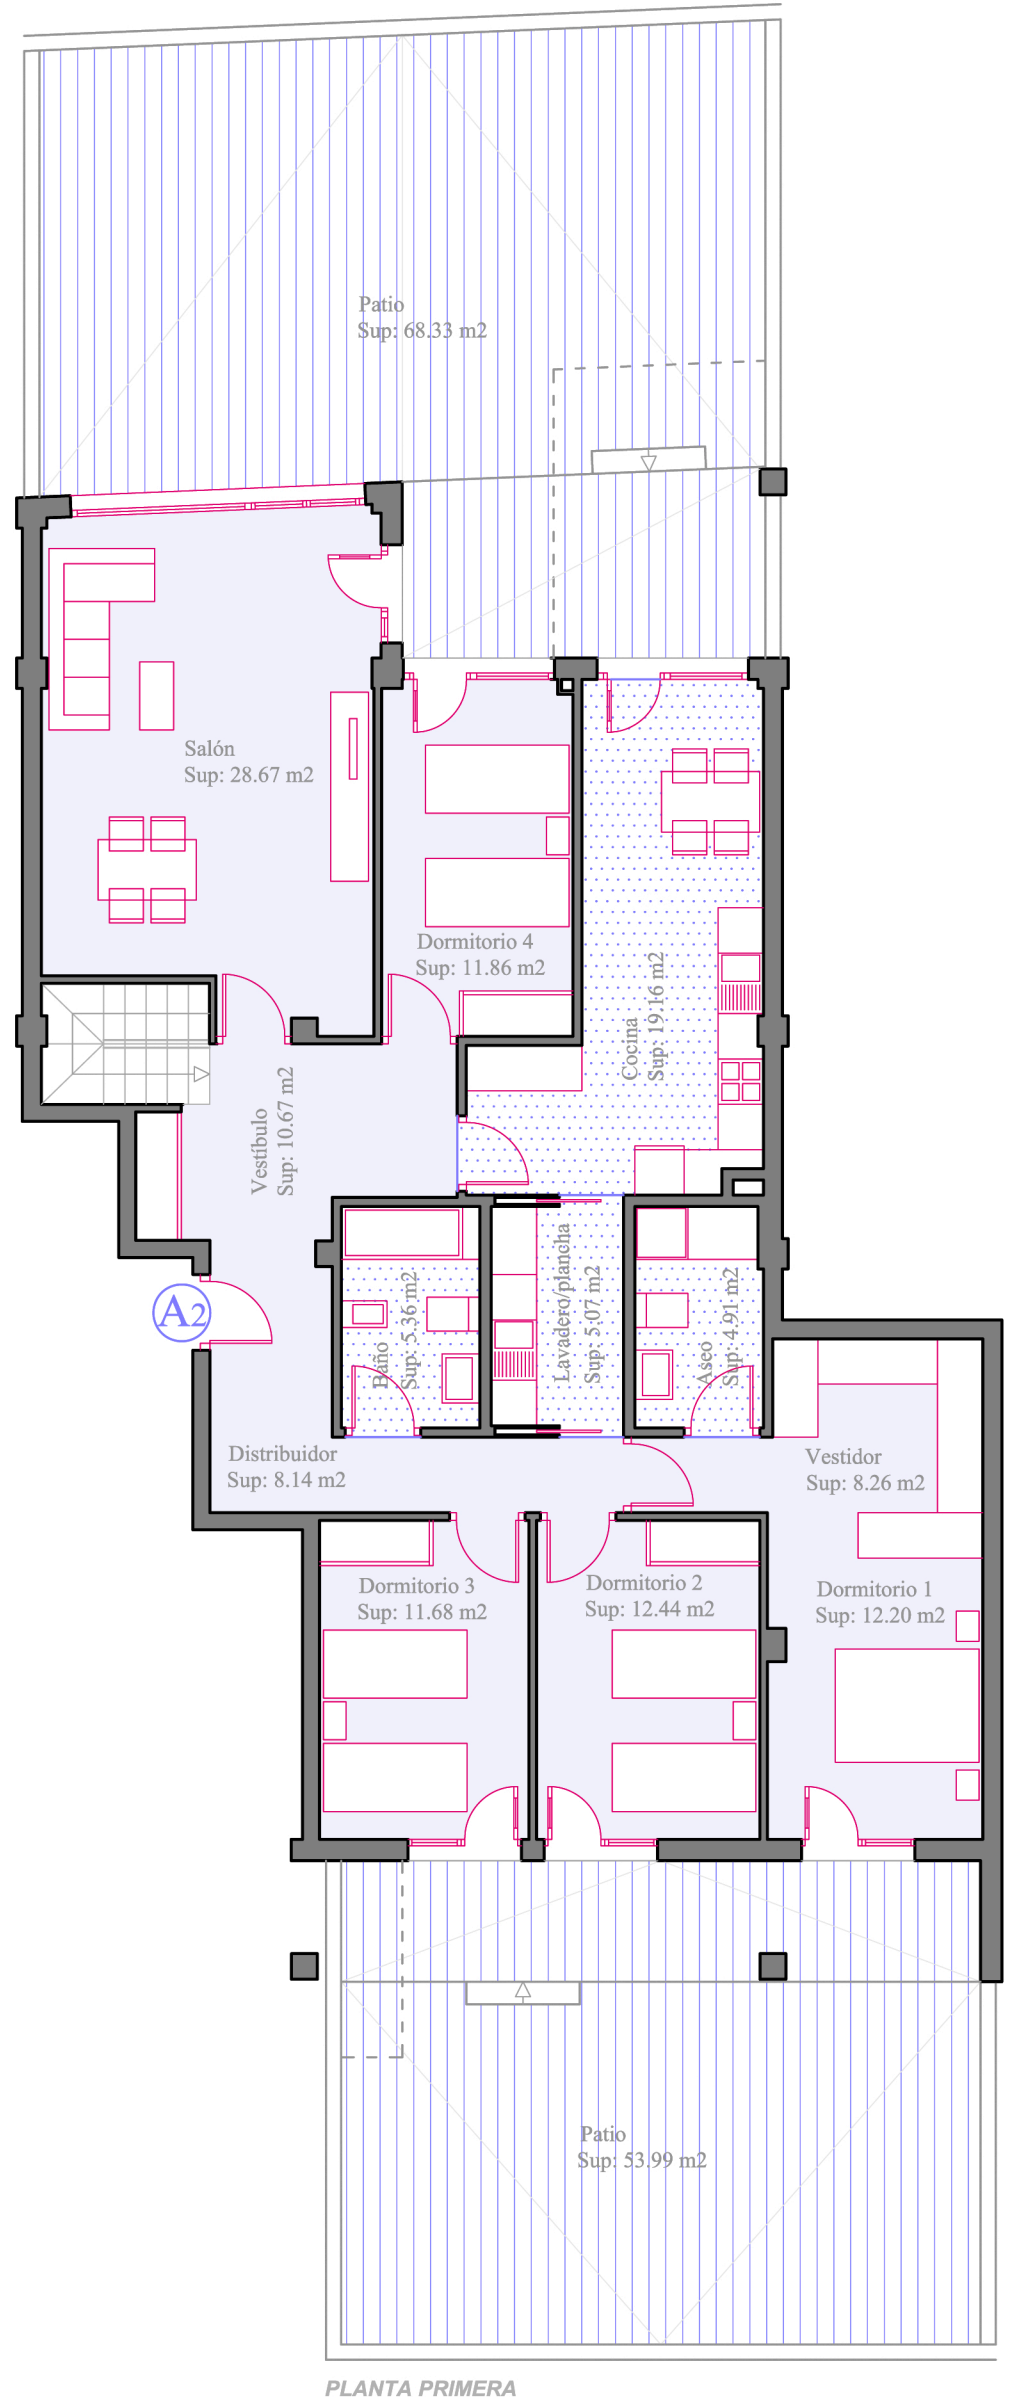

* Este plano tiene carácter informativo y podrá sufrir modificaciones por motivos técnicos, jurídicos o comerciales.

SUPERFICIE ÚTIL VIVIENDA "A2"	
Salón-comedor	28.67 m2
Cocina	19.16 m2
Baño	5.36 m2
Aseo	4.91 m2
Lavadero/plancha	5.07 m2
Vestíbulo	10.67 m2
Distribuidor	8.14 m2
Vestidor	8.26 m2
Dormitorio 1	12.20 m2
Dormitorio 2	12.44 m2
Dormitorio 3	11.68 m2
Dormitorio 4	11.86 m2
TOTAL VIVIENDA	138.42 m2

SUP. CONSTRUIDA VIVIENDA "A2"	
TOTAL VIVIENDA	158.91 m2

Patio	68.33 m2
Patio	53.99 m2

VIVIENDAS EN AVENIDA AMÉRICA (TERUEL)

Planta Sót-1/Baja VIVIENDA A2

ESCALA 1/100