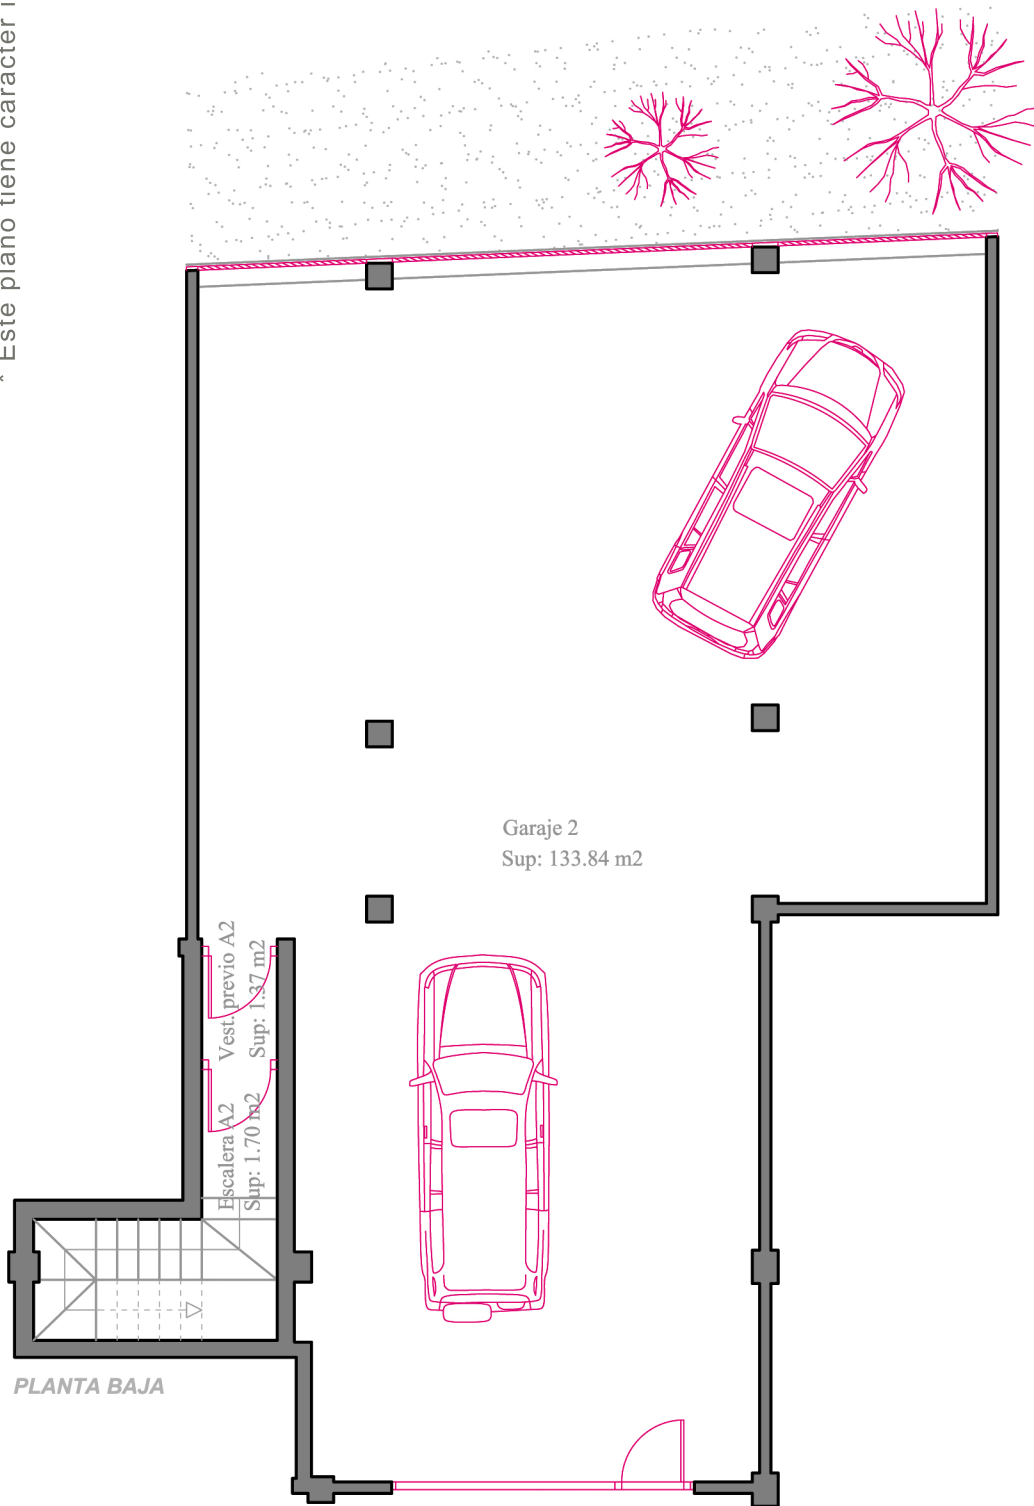

* Este plano tiene carácter informativo y podrá sufrir modificaciones por motivos técnicos, jurídicos o comerciales.

SUPERFICIE ÚTIL VIVIENDA "A2"	
Salón-comedor	28.67 m2
Cocina	19.16 m2
Baño	5.36 m2
Aseo	4.91 m2
Lavadero/plancha	5.07 m2
Vestíbulo	10.67 m2
Distribuidor	8.14 m2
Vestidor	8.26 m2
Dormitorio 1	12.20 m2
Dormitorio 2	12.44 m2
Dormitorio 3	11.68 m2
Dormitorio 4	11.86 m2
TOTAL VIVIENDA	138.42 m2

SUP. CONSTRUIDA VIVIENDA "A2"	
TOTAL VIVIENDA	158.91 m2

Patio	68.33 m2
Patio	53.99 m2

VIVIENDAS EN AVENIDA AMÉRICA (TERUEL)

Planta Sót-1/Baja VIVIENDA A2

ESCALA 1/100